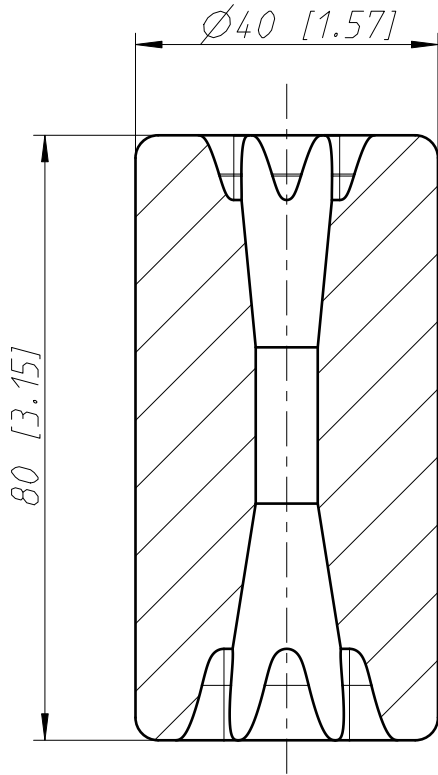

BXX

BPX

Sheet Number 1/1	Projection 	Scale 1:1	Format A4	Tolerancing ISO 2768-mK	
635.09 g	-[-.2] cm ²	-[-.2] cm ³	Created	15.11.2006	Jutz B.
Material	Alu		Modified	n.a.	n.a.
Material addition	nextel beschichtet		Approved	n.a.	n.a.
Description HTX			ECN Number	-	
			Status	Rework	
NEUTRIK		3D Model ID 93001044	Document ID ST-HTXP		Revision -