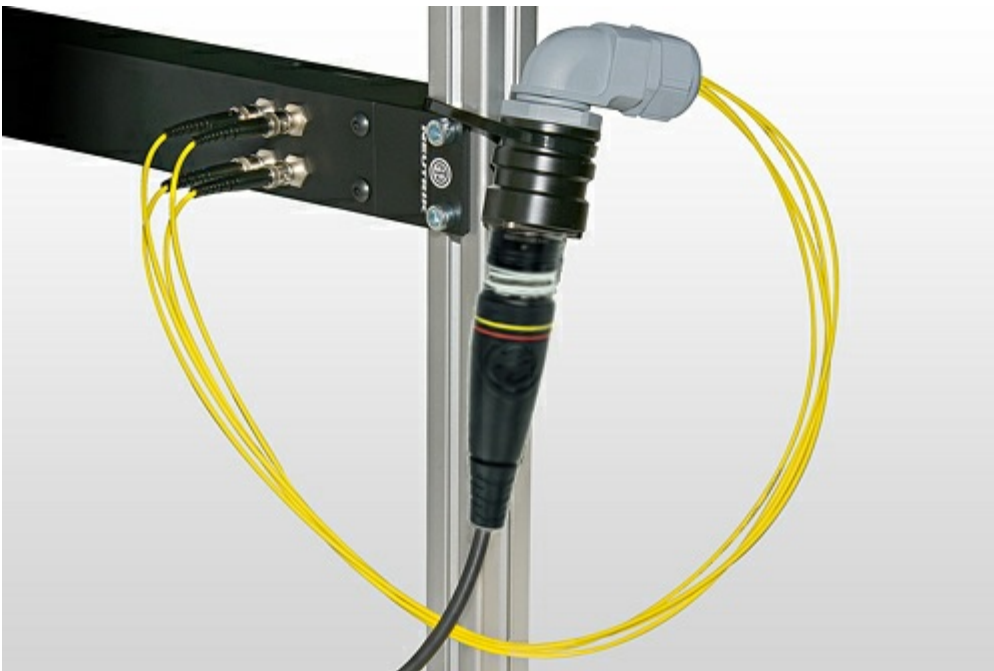

NAOBO

带有电缆夹线套的NAOBO是灵活的底座安装和适配解决方案，符合任何标准的光纤连接器(z.B. LC, SC, ST)，并可通过尼龙扎带固定到机架上。opticalCON接口光纤适配器可水平或垂直安装。

opticalCON接口光纤适配器工具包含1个 NAOBO的塑料外壳，1个埋头螺母，1个90°弯壳，1个PG压盖，1个尼龙扎带和2个螺丝。

NAOBO可安装至任何D型底座连接器上。

水平安装

垂直安装

NAOBO应用示例

技术信息

Product	
产品	NAOBO

Mechanical	
线缆口径	7.5 - 13 mm