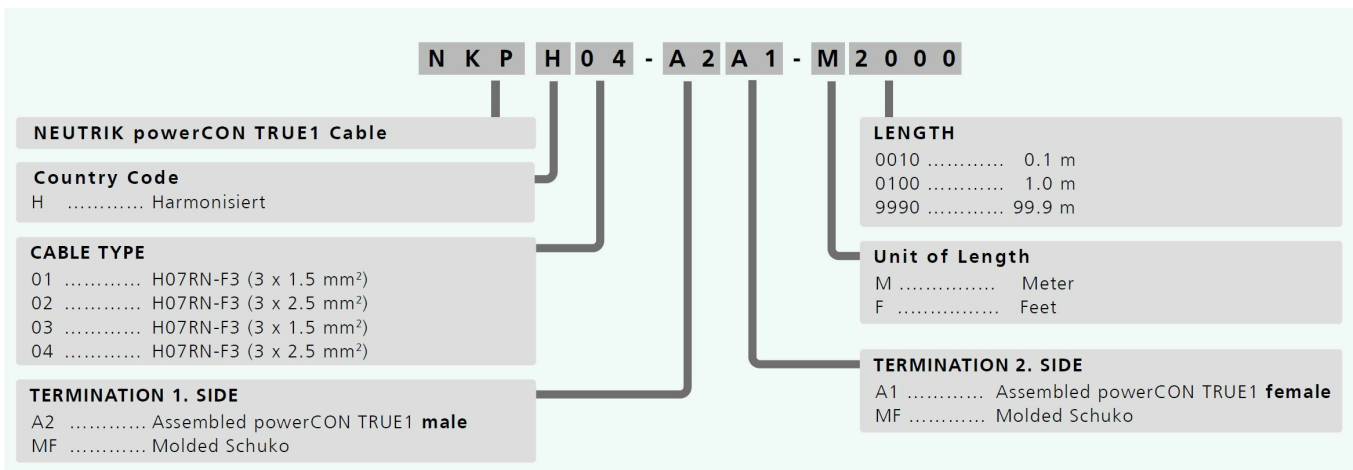

产品型号

Article name	Details	Order code
NKPH01-MFA1-M0150	1.5 m 3x1.5 mm² H07RN Schuko "E+F" (m) powerCON® TRUE1® TOP (f)	1027576
NKPH01-MFA1-M0300	3 m 3x1.5 mm² H07RN Schuko "E+F" (m) powerCON® TRUE1® TOP (f)	1036429
NKPH02-MFA1-M0150	1.5 m 3x2.5 mm² H07RN Schuko "E+F" (m) powerCON® TRUE1® TOP (f)	1027577
NKPH02-MFA1-M0300	3 m 3x2.5 mm² H07RN Schuko "E+F" (m) powerCON® TRUE1® TOP (f)	1036430
NKPH02-A2MF-M0150	1.5 m 3x2.5 mm² H07RN powerCON® TRUE1® TOP (m) Schuko (f)	1027578

电缆线部件详解