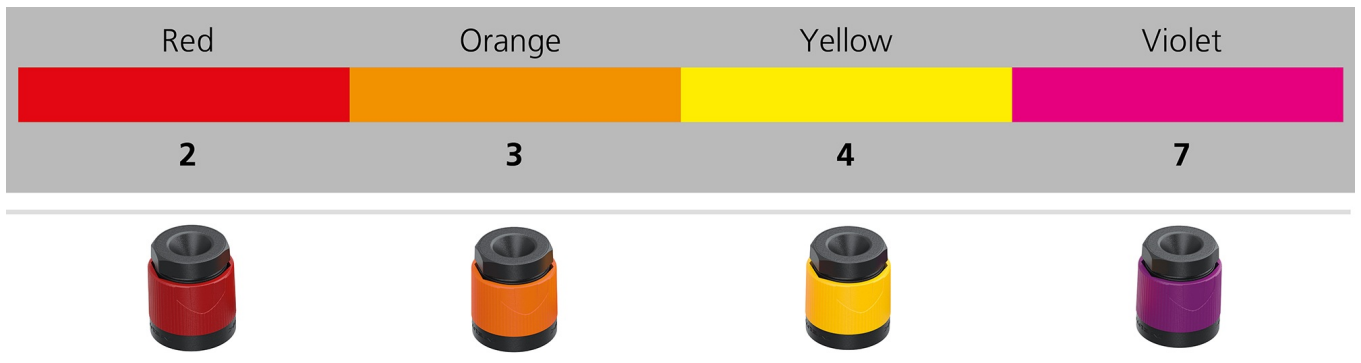

XXS-* 和 XXL-*

色环，适配 speakON NL4FXX-W-* 和 NL2FXX-W-S

XXS*- 和 XXL*- 色环

订购信息

产品型号	颜色	适配产品
XXS-2	红	NL4FXX-W-S 和 NL2FXX-W-S
XXS-3	橙	NL4FXX-W-S 和 NL2FXX-W-S
XXS-4	黄	NL4FXX-W-S 和 NL2FXX-W-S
XXS-7	紫	NL4FXX-W-S 和 NL2FXX-W-S
XXL-2	红	NL4FXX-W-L
XXL-3	橙	NL4FXX-W-L
XXL-4	黄	NL4FXX-W-L
XXL-7	紫	NL4FXX-W-L

技术信息

Product	
产品	XXS- XXL-
注意！	此产品仅适配 NEUTRIK speakON FXX系列。